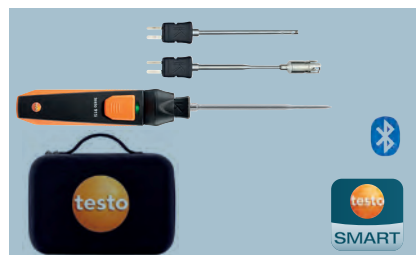

testo 915i Bezdrátová teplotní sada

s chytrým kufrem testo a bateriemi

Obj. číslo 0563 5915

4.560,- Kč